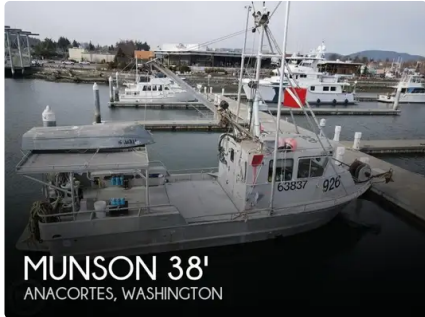

id 5784

[1992](#) [38'](#)

5784
1992
\$275,000
2022-03-06
POP Yachts

(LOA),

38