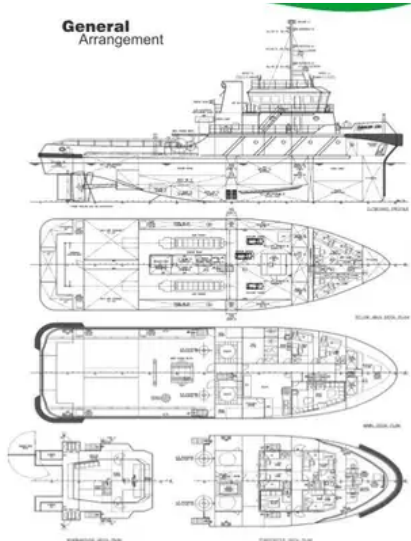

id 6325

[36m 4000BHP](#)

6325

BV

2007

2022-09-13

[SeaBoats](#)

DWT	379	(LOA),	36
GRT	495	,	4.5
NRT	148		

2 x ZIBO LB8250ZC-1 (2 x 2000BHP)

1

**General
Arrangement**