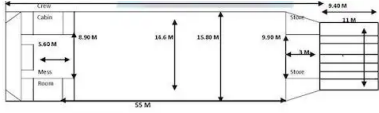

id 6367

[70.52](#)

6367

2014

\$2,100,000

2022-09-30

[SeaBoats](#)

DWT	2000	(LOA),	70.52
			2.76