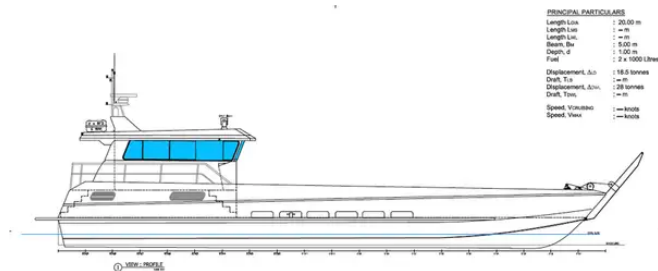

id 6455

- 20 -

6455

2022-10-24

[SeaBoats](#)

(LOA),

20

1