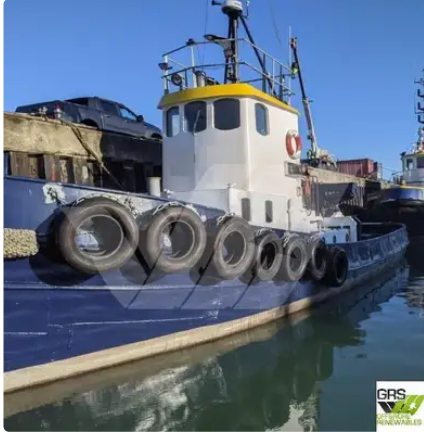

id 6600

20m / #1117098

6600

2022-11-25

[GRS.OFFSHORE RENEWABLES](#)

(LOA),

20

2.4